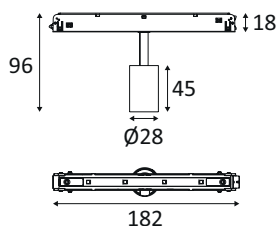

TR45935

YOKO 1 4W 300Lm 30°

Projecteur pour éclairage d'accentuation pour DECO TRACK 48.
Cylindre lisse.
2700K, 3000K ou 4000K au choix via un interrupteur sur l'adaptateur.
Dimmable avec un convertisseur DALI-PUSH (CD184, CD185).

WEB

GÉNÉRAL

Classe ETIM	EC001744
Garantie	5 ans
Durée de vie	L80B50 - 50.000h
Matière corps	Aluminium
Couleur	Noir mat - Blanc mat
Diamètre	28 mm
Hauteur	97 mm
Poids net	0,086 kg

PHYSIQUE

Technologie	LED intégrée
Source(s) incluse(s)	Oui
Angle d'inclinaison	90°
Angle de rotation	350°
IP (indice de protection)	IP20
IK (résistance mécanique)	IK02
Anti-vandalisme	Non
Test au fil incandescent	850°
Détecteur de mouvement	Non